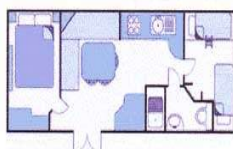

2 chambres avec penderie : 1 lit (140), 2 ou 3 lits (70) dont 1 superposé. Salon convertible. douche lavabo, WC, kitchenette avec frigo congélateur, 26 M² 8,50x3,10

Mobil-home Vérona « Climatisés ».
Hébergement pour 5 personnes maximum,

2 chambres avec penderie : 1 lit (140X190), 2 lits ou 3 lits (gigognes)(80X190) . Salon. douche lavabo, WC, kitchenette avec frigo, 27 M² 6,72x4,00

Mobil-home Domino « Climatisés ».
Hébergement pour 5 personnes maximum,

2 chambres avec penderie : 1 lit (140X190), 2 lits (70X190) Salon convertible. douche lavabo, WC séparé , kitchenette avec frigo 26 M² (7mx3,70m)

Mobil-home Super Mercure
Hébergement pour 5 personnes maximum,

2 chambres avec penderie : 1 lit (140X190), 2 lits (70X190) Salon convertible. douche lavabo, WC séparé , kitchenette avec frigo
Terrasse
28 M² 3.8X7.30

**Mobil-home Evasion « Climatisés » .
Hébergement pour 5 personnes maximum,**